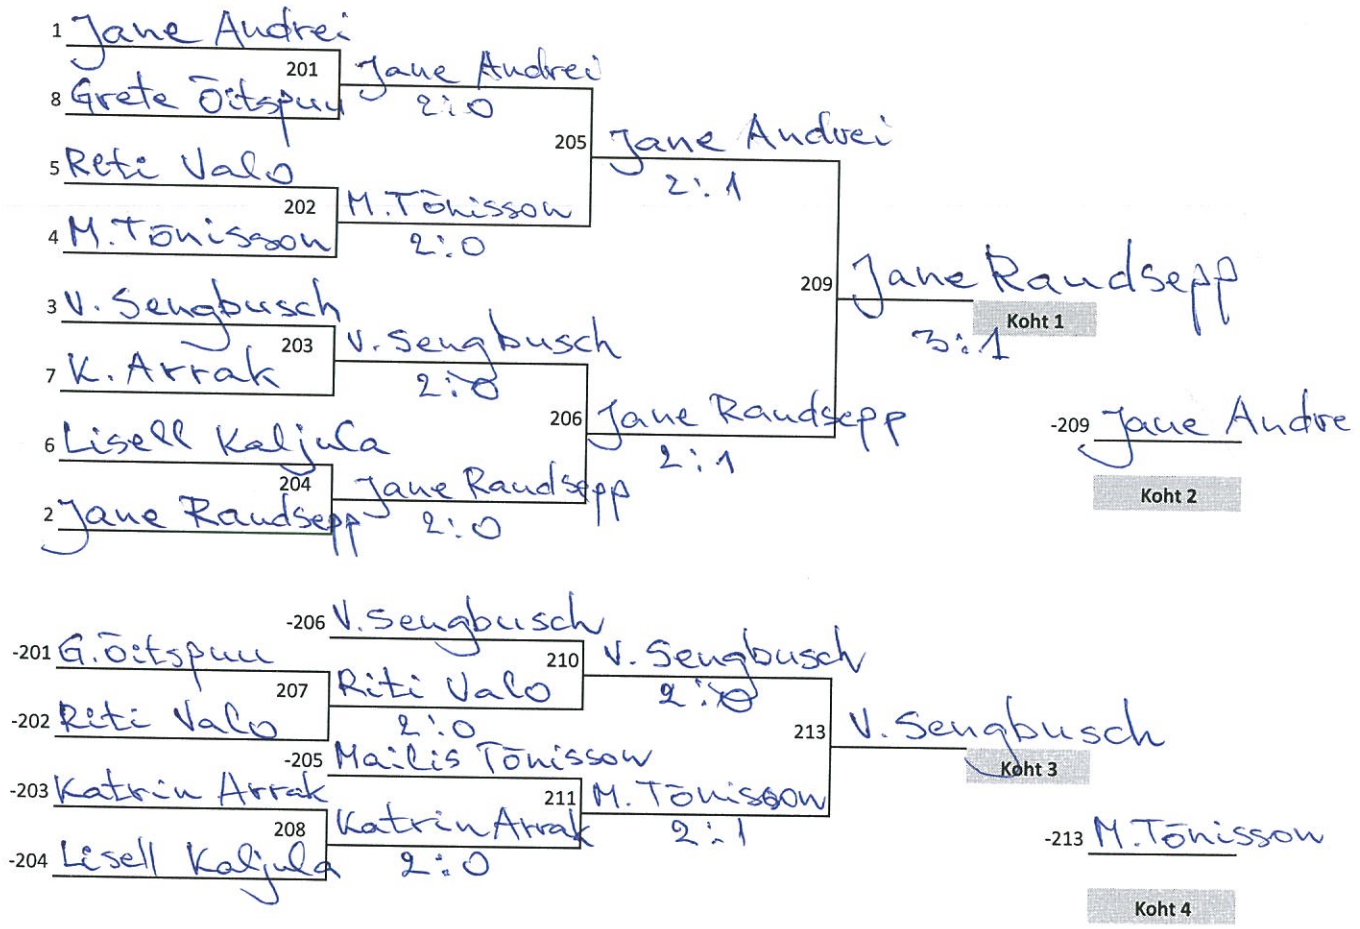

VÖISTLUS: Lehola Lembitu
 LÄBIVIJA: Lehola 2005
 KLASS: Naised Üld

PEAKOHTUNIK: Antti Evert
 KUUPÄEV: 21.04.2019
 KELL: 10:00:00

-210 Riti Valo
-211 K. Arrak ²¹⁴ K. ARRAK
2:0 2:0
Koht 5

-210 G. Oitsepun
-211 Lisell Kaljula ²¹² G. Oitsepun
2:0
Koht 7

-214 Riti Valo
Koht 6

-212 Lisell Kaljula
Koht 8